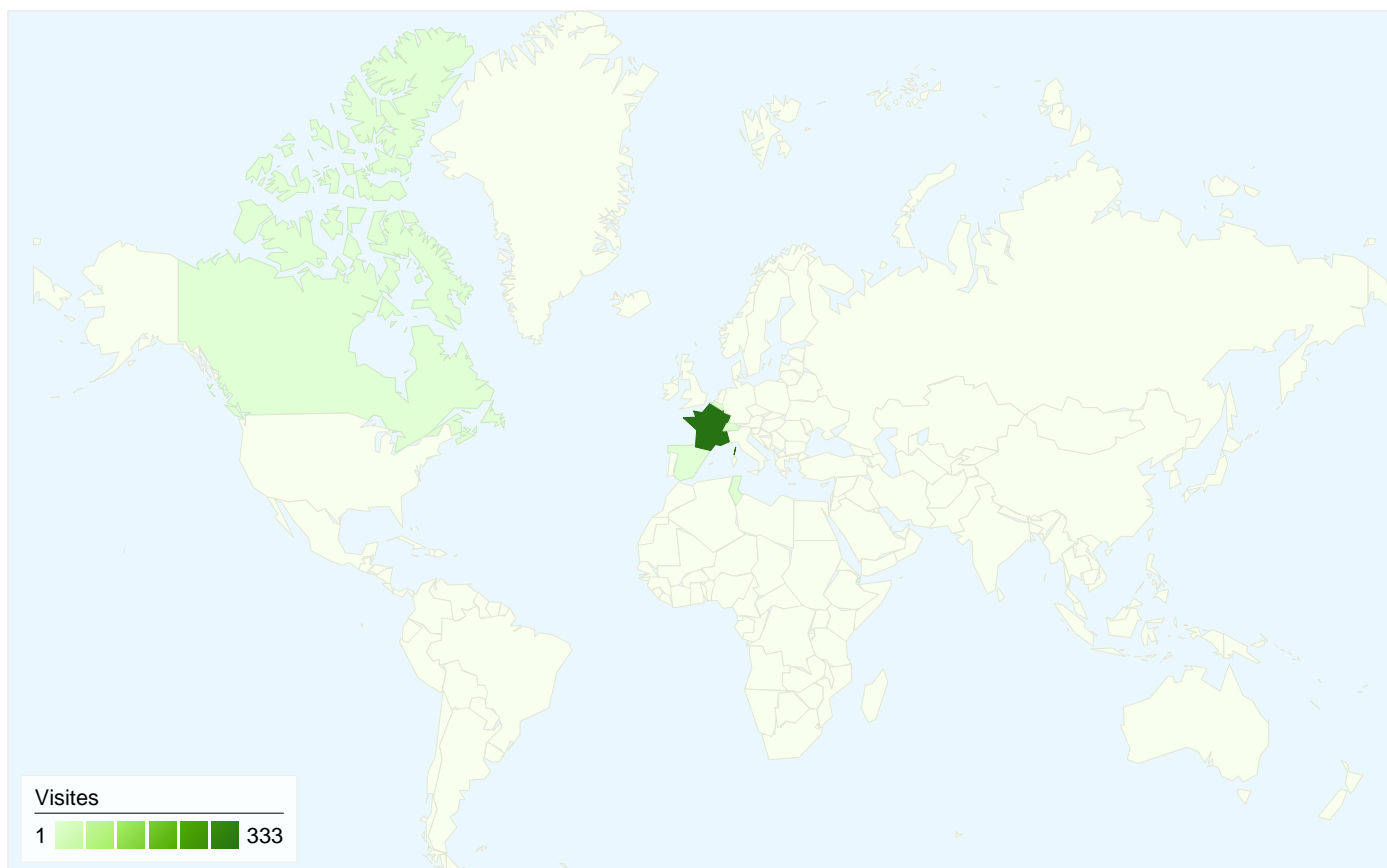

L'ensemble des sources de trafic a généré 345 visites au total.

 12,75 % Trafic direct

 13,33 % Sites de référence

 73,91 % Moteurs de recherche

- **Moteurs de recherche**
255,00 (73,91 %)
- **Sites référents**
46,00 (13,33 %)
- **Accès directs**
44,00 (12,75 %)

345 visites, provenant de 7 pays/territoires.

Fréquentation du site

Visites	Pages par visite	Temps moyen passé sur le site	Nouvelles visites (en %)	Taux de rebond	
345 Total du site (en %) : 100,00 %	4,99 Moyenne du site : 4,99 (0,00 %)	00:01:56 Moyenne du site : 00:01:56 (0,00 %)	77,68 % Moyenne du site : 77,68 % (0,00 %)	35,36 % Moyenne du site : 35,36 % (0,00 %)	
Pays/Territoire	Visites	Pages par visite	Temps moyen passé sur le site	Nouvelles visites (en %)	Taux de rebond
France	333	5,02	00:01:57	78,08 %	35,14 %
Tunisia	3	2,33	00:00:05	33,33 %	0,00 %
Belgium	3	4,00	00:01:05	66,67 %	66,67 %
Switzerland	3	9,00	00:04:23	100,00 %	33,33 %
Canada	1	1,00	00:00:00	100,00 %	100,00 %
Djibouti	1	1,00	00:00:00	100,00 %	100,00 %
Spain	1	3,00	00:00:44	0,00 %	0,00 %