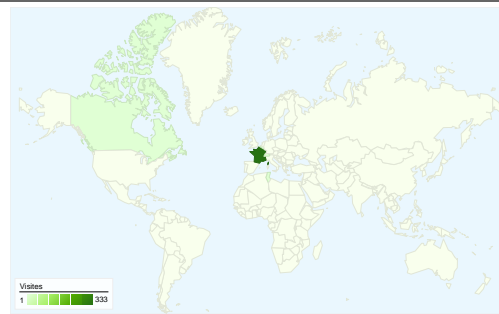

Visiteurs
299

Synthèse géographique

Vue d'ensemble des sources de trafic

- **Moteurs de recherche**
255,00 (73,91 %)
- **Sites référents**
46,00 (13,33 %)
- **Accès directs**
44,00 (12,75 %)

Vue d'ensemble du contenu

L'ensemble des sources de trafic a généré 345 visites au total.

 12,75 % Trafic direct

 13,33 % Sites de référence

 73,91 % Moteurs de recherche

- **Moteurs de recherche**
255,00 (73,91 %)
- **Sites référents**
46,00 (13,33 %)
- **Accès directs**
44,00 (12,75 %)

345 visites, provenant de 7 pays/territoires.

Fréquentation du site

Visites	Pages par visite	Temps moyen passé sur le site	Nouvelles visites (en %)	Taux de rebond	
345 Total du site (en %) : 100,00 %	4,99 Moyenne du site : 4,99 (0,00 %)	00:01:56 Moyenne du site : 00:01:56 (0,00 %)	77,68 % Moyenne du site : 77,68 % (0,00 %)	35,36 % Moyenne du site : 35,36 % (0,00 %)	
Pays/Territoire	Visites	Pages par visite	Temps moyen passé sur le site	Nouvelles visites (en %)	Taux de rebond
France	333	5,02	00:01:57	78,08 %	35,14 %
Tunisia	3	2,33	00:00:05	33,33 %	0,00 %
Belgium	3	4,00	00:01:05	66,67 %	66,67 %
Switzerland	3	9,00	00:04:23	100,00 %	33,33 %
Canada	1	1,00	00:00:00	100,00 %	100,00 %
Djibouti	1	1,00	00:00:00	100,00 %	100,00 %
Spain	1	3,00	00:00:44	0,00 %	0,00 %

De 1 à 7 sur 7

Les pages de ce site ont été consultées 1 722 fois au total.

 1 722 Pages vues

 1 296 Consultations uniques

 35,36 % Taux de rebond

Pages les plus consultées

Pages	Pages vues	Pages vues (en %)
/	394	22,88 %
/fr/conseil-municipal	59	3,43 %
/fr/associations	54	3,14 %
/fr/tourisme	43	2,50 %
/fr/commerces	35	2,03 %