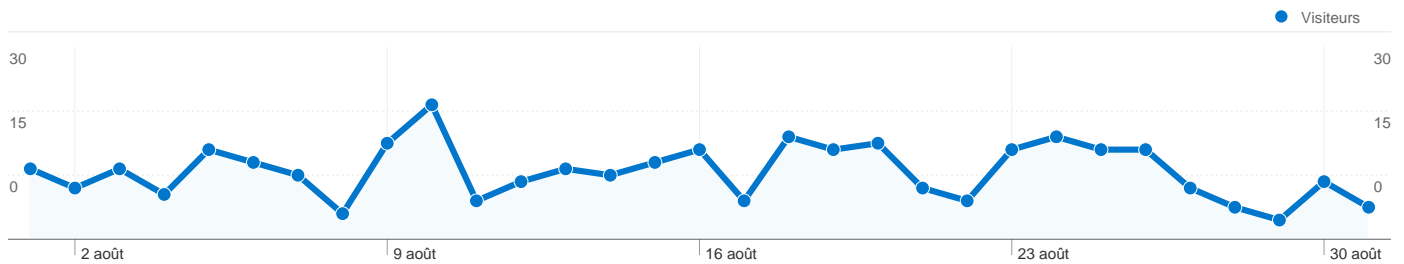

299 internautes ont visité ce site.

345 Visites

299 Visiteurs uniques absolus

1 722 Pages vues

4,99 Nombre moyen de pages vues

00:01:56 Temps passé sur le site

35,36 % Taux de rebond

77,68 % Nouvelles visites

Profil technique

Navigateur	Visites	Visites (en %)	Vitesse de connexion	Visites	Visites (en %)
Internet Explorer	199	57,68 %	DSL	291	84,35 %
Firefox	110	31,88 %	Unknown	40	11,59 %
Safari	18	5,22 %	Cable	7	2,03 %
Chrome	15	4,35 %	T1	4	1,16 %
Konqueror	2	0,58 %	Dialup	3	0,87 %