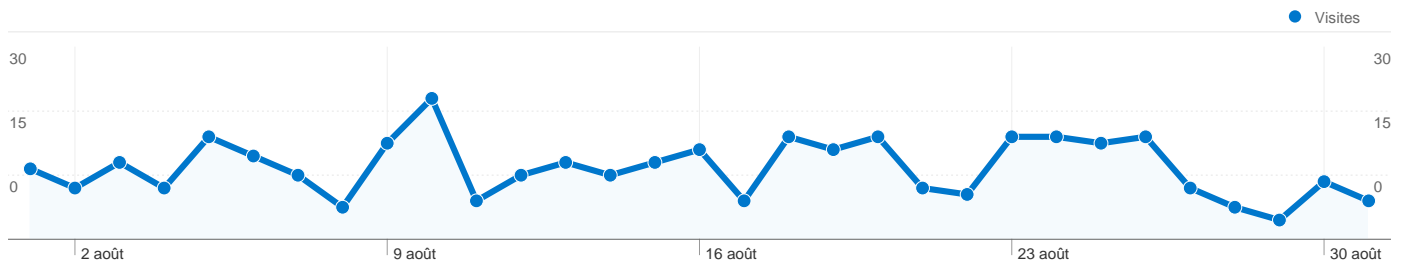

L'ensemble des sources de trafic a généré 345 visites au total.

12,75 % Trafic direct

13,33 % Sites de référence

73,91 % Moteurs de recherche

- **Moteurs de recherche**
  255,00 (73,91 %)
- **Sites référents**
  46,00 (13,33 %)
- **Accès directs**
  44,00 (12,75 %)

Principales sources de trafic

Sources	Visites	Visites (en %)	Mots clés	Visites	Visites (en %)
google (organic)	234	67,83 %	campeneac	117	45,88 %
(direct) ((none))	44	12,75 %	campénéac	56	21,96 %
voila (organic)	11	3,19 %	campeneac mairie	5	1,96 %
campeneac.reseaudescommu	9	2,61 %	mairie campénéac	4	1,57 %
sfr.fr (referral)	9	2,61 %	mairie de campeneac	4	1,57 %