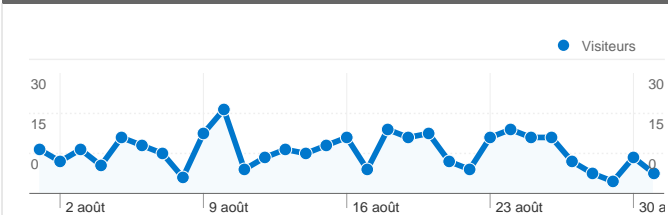

Fréquentation du site

345 Visites

35,36 % Taux de rebond

1 722 Pages vues

00:01:56 Temps moyen passé sur le site

4,99 Pages par visite

77,68 % Nouvelles visites (en %)

Vue d'ensemble des visiteurs

Visiteurs
299

Synthèse géographique

Vue d'ensemble des sources de trafic

- **Moteurs de recherche**
255,00 (73,91 %)
- **Sites référents**
46,00 (13,33 %)
- **Accès directs**
44,00 (12,75 %)

Vue d'ensemble du contenu

 **299** Visiteurs uniques absolus

 **1 722** Pages vues

 **4,99** Nombre moyen de pages vues

 **00:01:56** Temps passé sur le site

 **35,36 %** Taux de rebond

 **77,68 %** Nouvelles visites

Profil technique

De 1 à 7 sur 7

Les pages de ce site ont été consultées 1 722 fois au total.

 1 722 Pages vues

 1 296 Consultations uniques

 35,36 % Taux de rebond

Pages les plus consultées

Pages	Pages vues	Pages vues (en %)
/	394	22,88 %
/fr/conseil-municipal	59	3,43 %
/fr/associations	54	3,14 %
/fr/tourisme	43	2,50 %
/fr/commerces	35	2,03 %